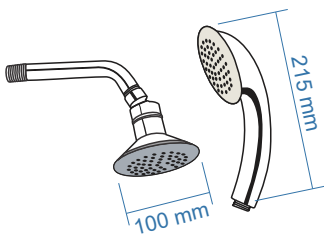

Lotus
(PR 0057)

Nova
(PR 0052)

Fantasy 1st
(PR 0056)

John
(PR 0060)

4" Rain Round
(BB 0104)

Dixy
(BB 0033)

Safari FCP
(BB 0055)

Divine Special
(BB 0036)