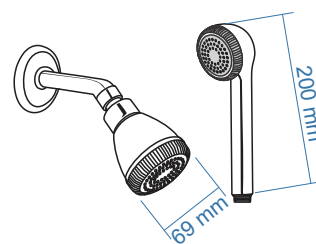

Lotus
(PR 0057)

Nova
(PR 0052)

Fantasy 1st
(PR 0056)

John
(PR 0060)

4" Rain Round
(BB 0104)

Dixy
(BB 0033)

Safari FCP
(BB 0055)

Divine Special
(BB 0036)