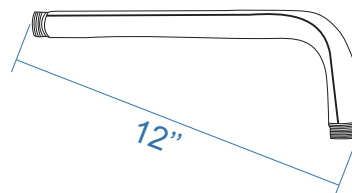

Square L Bend(SS 304)
 SASL 61 | SASL 62 | SASL 63
 12" | 16" | 18"

Square L Bend(SS 304)
 SASL 64 | SASL 66
 21" | 24"

Shower Bend(SS 202)
 SAP 0071
 6"

Shower Bend(SS 202)
 SAP 0073
 12"

**E Connection 7x13
with ABS Nut**
WCH : 00205 (12")