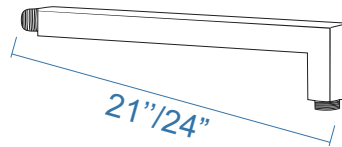

Shower Bend(SS 202)
SAP 0071
6"