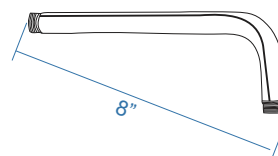

Shower Bend(SS 202)
SAP 0072
9"

Square Bend(SS 304)
SAS 0072
9"

SABL 61 SABL 62
12" 16"
SABL 63 SABL 64
18" 21"
Square L Bend(Br)

SAH 0042
Medium Shower Bend(Br)

SAH 0041
Heavy Shower Bend(Br)

SAP 0074
18"
Shower Bend(SS 202)
SAS 0074
18"
Shower Bend(SS 304)