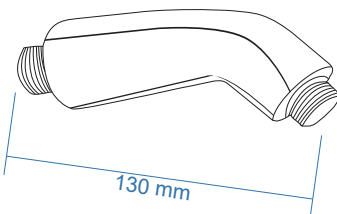

Shower Bend(SS 202)
SAP 0072
9"

Square Bend(SS 304)
SAS 0072
9"

SABL 61 SABL 62
12" 16"
SABL 63 SABL 64
18" 21"
Square L Bend(Br)

SAH 0042
Medium Shower Bend(Br)

SAH 0041
Heavy Shower Bend(Br)

SAP 0074
18"
Shower Bend(SS 202)
SAS 0074
18"
Shower Bend(SS 304)