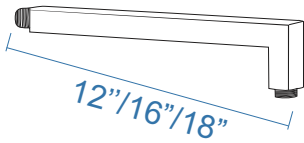

Square L Bend(SS 304)
SASL 64 | SASL 66
21" | 24"