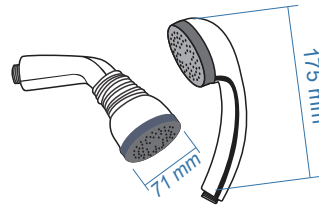

Lotus
(PR 0057)

Nova
(PR 0052)

Fantasy 1st
(PR 0056)

John
(PR 0060)

4" Rain Round
(BB 0104)

Dixy
(BB 0033)

Safari FCP
(BB 0055)

Divine Special
(BB 0036)