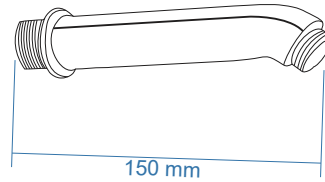

Shower Bend(SS 202)
SAP 0072
9"

Square Bend(SS 304)
SAS 0072
9"

SABL 61 SABL 62
12" 16"
SABL 63 SABL 64
18" 21"
Square L Bend(Br)

SAH 0042
Medium Shower Bend(Br)

SAH 0041
Heavy Shower Bend(Br)

SAP 0074
18"
Shower Bend(SS 202)
SAS 0074
18"
Shower Bend(SS 304)