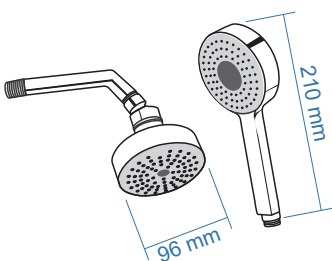

Lotus
(PR 0057)

Nova
(PR 0052)

Fantasy 1st
(PR 0056)

John
(PR 0060)

4" Rain Round
(BB 0104)

Dixy
(BB 0033)

Safari FCP
(BB 0055)

Divine Special
(BB 0036)